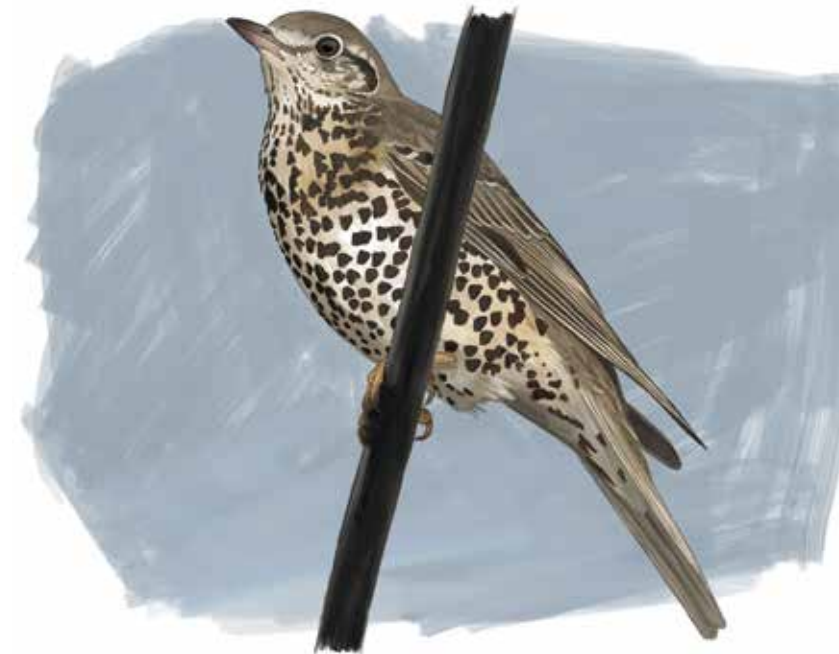

Paloma torcaz
Todó
Common Woodpigeon
(Columba palumbus)
12

Zorzal charlo
Griva
Mistle Thrush
(Turdus viscivorus)
12