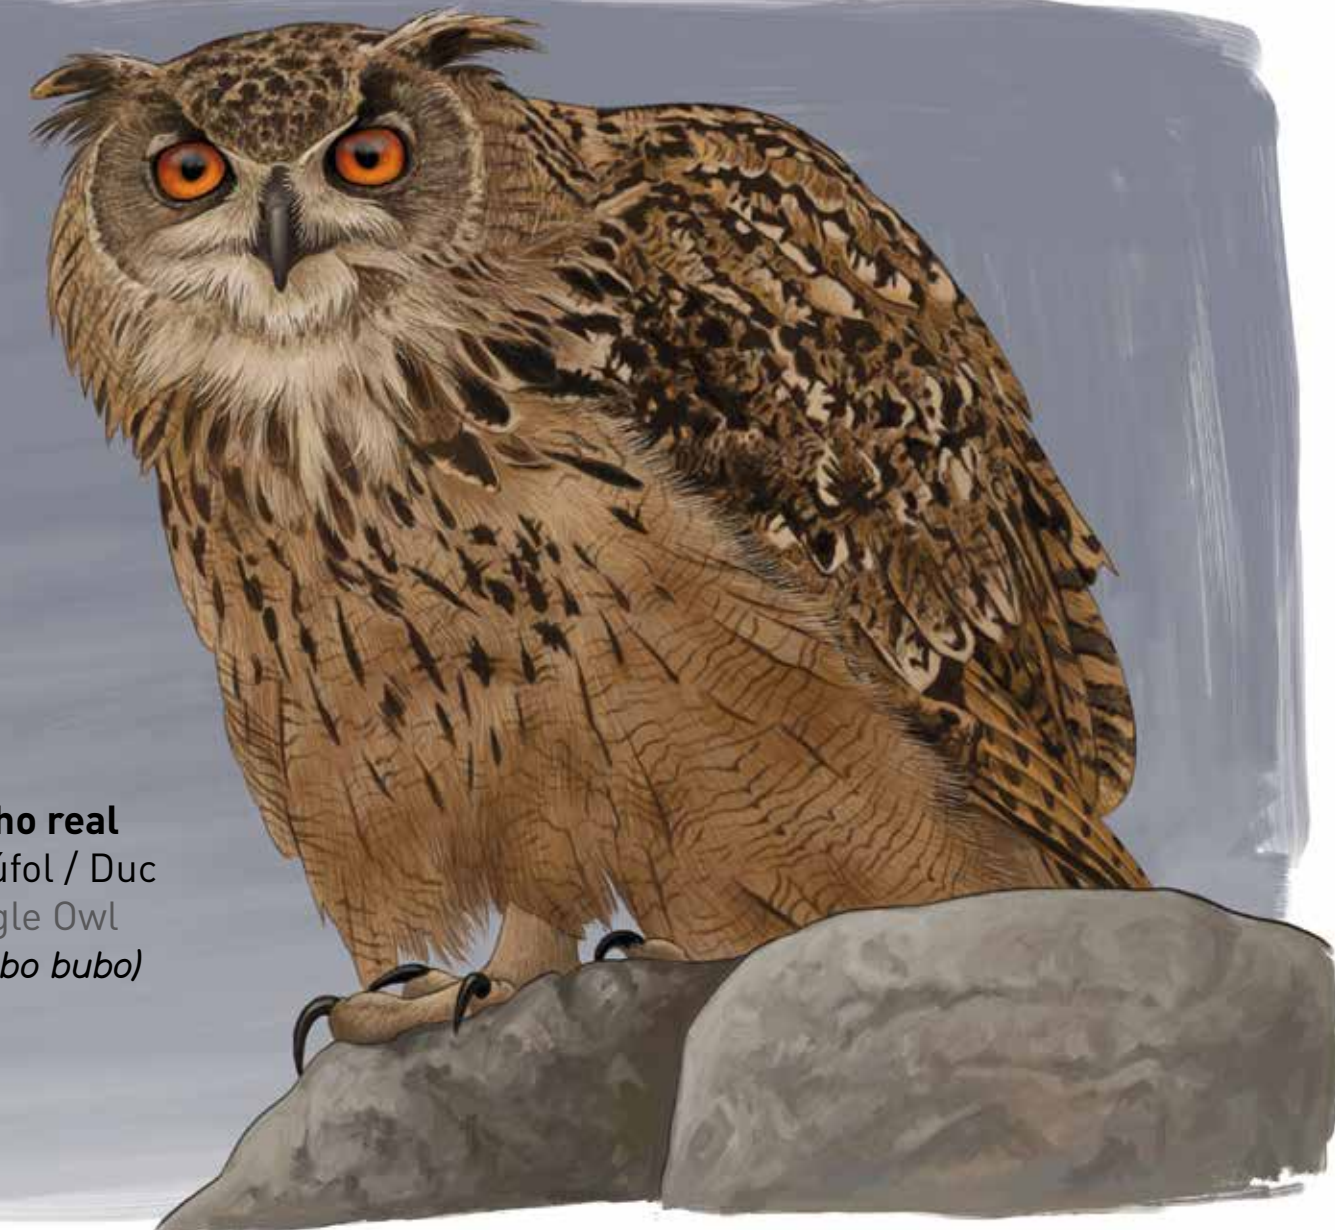

Épocas de observación:
12 Todo el año
☀ Primavera/Verano
* Otoño/Invierno

Más información:

Buitre leonado
 Voltor
 Eurasian Griffon Vulture
(Gyps fulvus)
 12

Corneja
 Gralla
 Carrion Crow
(Corvus monedula)
 12

Mochuelo común
 Mussol
 Little Owl
(Athene noctua)
 12

Culebrera europea
 Àguila serpera (o marcenca)
 Short-toed Eagle
(Circaetus gallicus)
 *

Cuco
 Cucut
 Common Cuckoo
(Cuculus canorus)
 *

Vencejo común
 Falcia / Falciot
 Common Swift
(Apus apus)
 *

Paloma torcaz
 Todó
 Common Woodpigeon
(Columba palumbus)
 12

Zorzal charlo
 Griva
 Mistle Thrush
(Turdus viscivorus)
 12

Colirrojo tizón
 Cua-roja fumada
 Black Redstart
(Phoenicurus ochruros)
 12

Carbonero común
 Totestiu
 Great Tit
(Parus maior)
 12

Búho real
 Brúfol / Duc
 Eagle Owl
(Bubo bubo)
 12

Avión común
 Oroneta cuablanca
 House Martin
(Delichon urbicum)
 *

Bisbita pratense
 Titeta d'hivern
 Meadow Pipit
(Anthus pratensis)
 *

Cogujada común
 Cogullada
 Crested Lark
(Galerida cristata)
 12