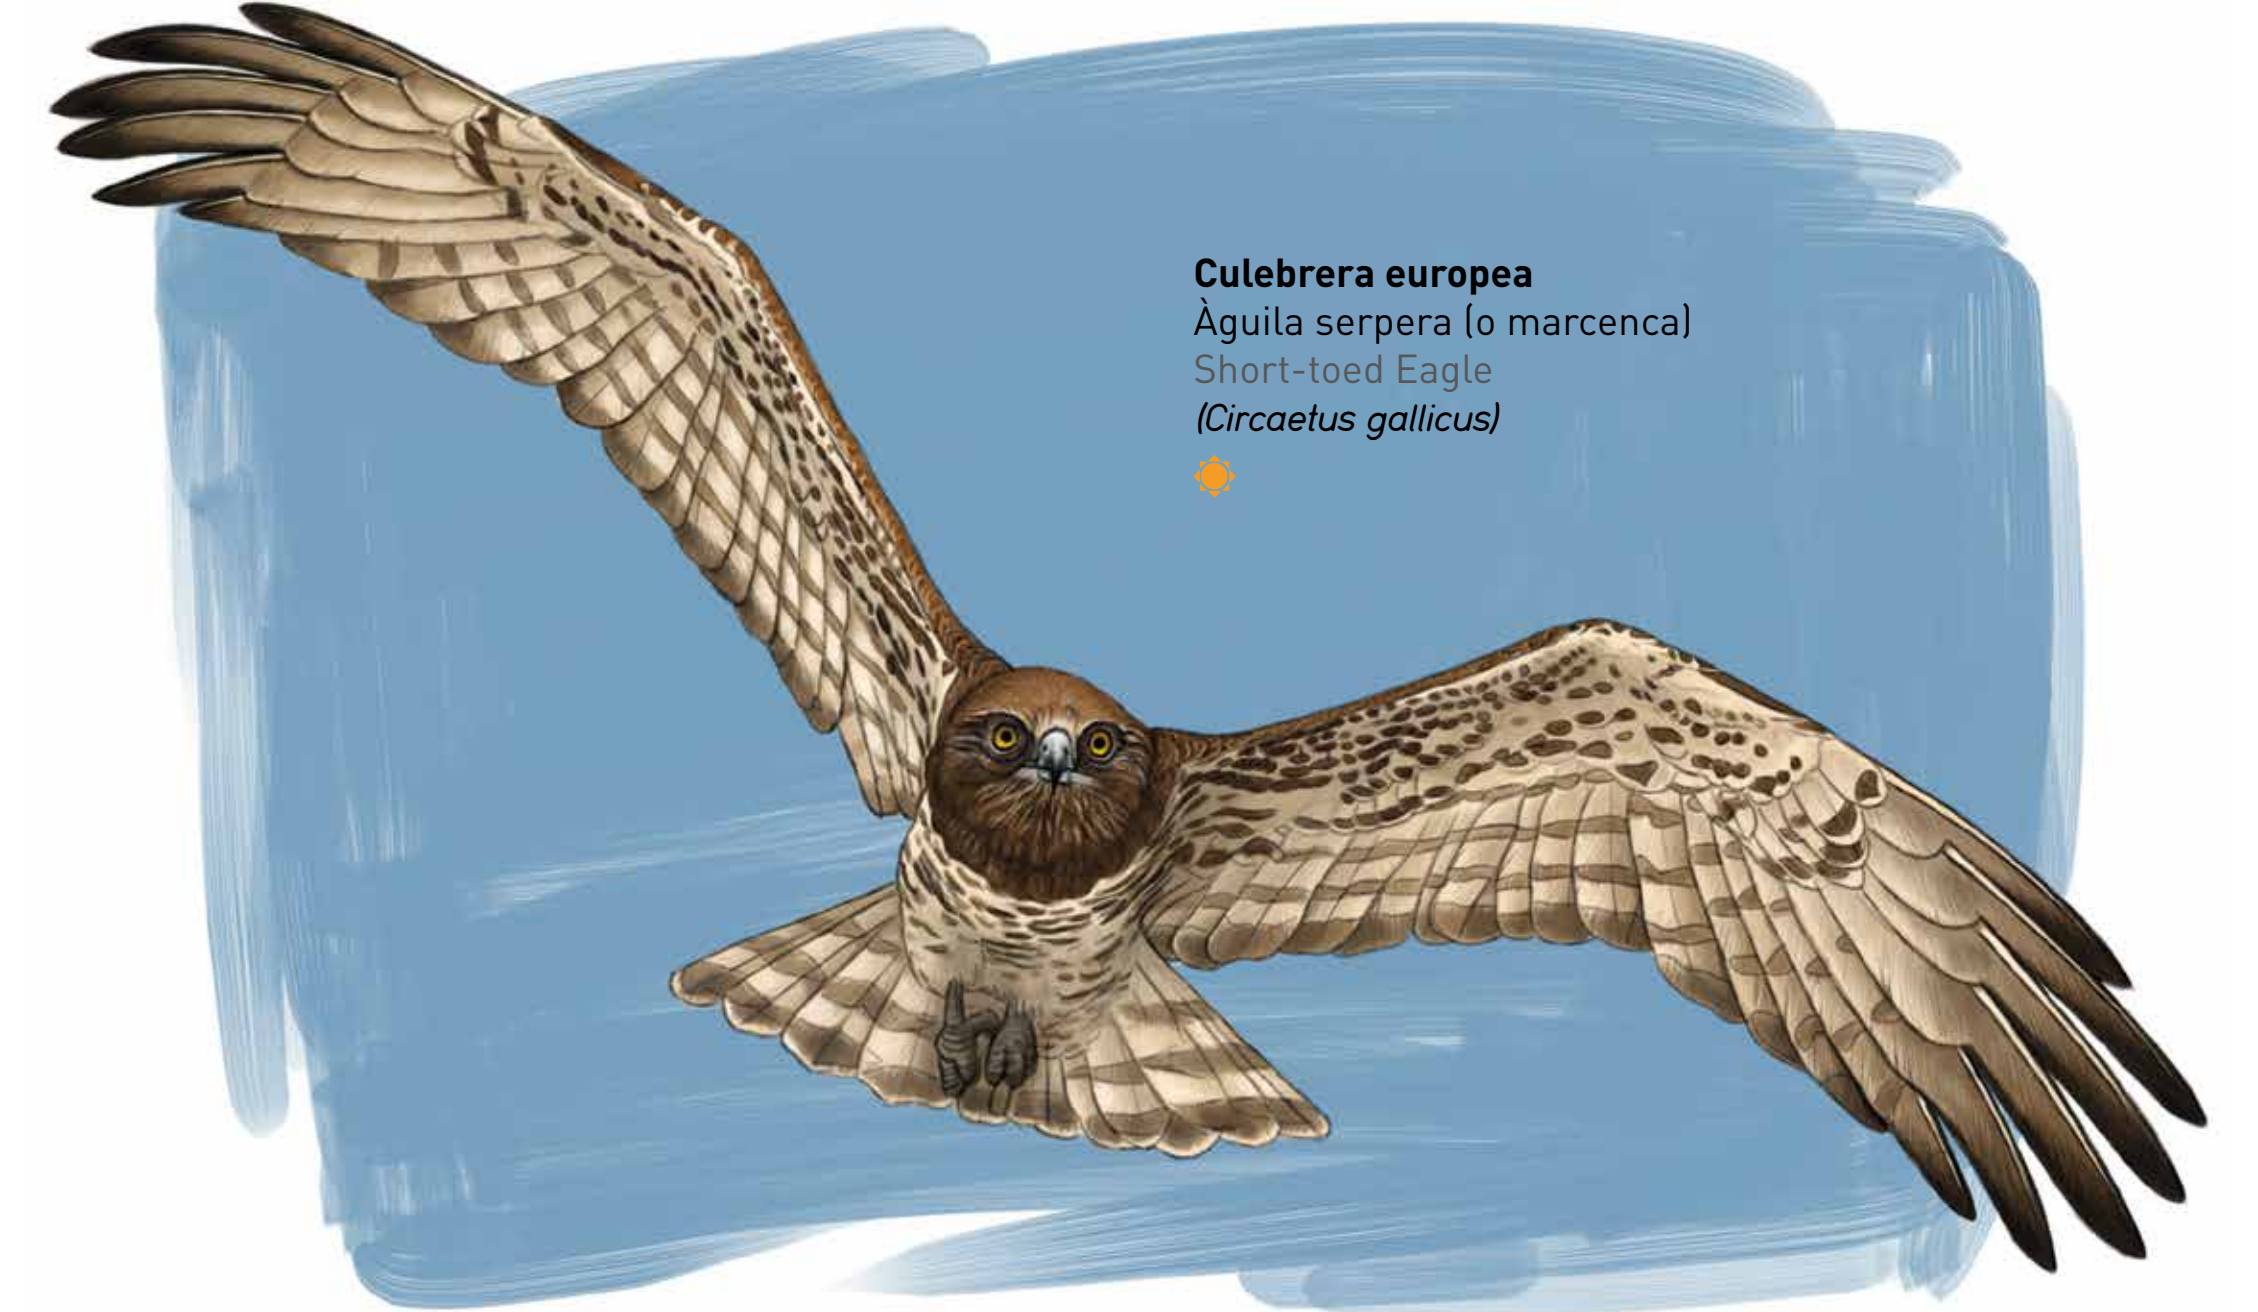

Épocas de observación:
12 Todo el año
☀ Primavera/Verano
* Otoño/Invierno

Más información:

Buitre leonado
 Voltor
 Eurasian Griffon Vulture
(Gyps fulvus)
 12

Corneja
 Gralla
 Carrion Crow
(Corvus monedula)
 12

Mochuelo común
 Mussol
 Little Owl
(Athene noctua)
 12

Culebrera europea
 Àguila serpera (o marcenca)
 Short-toed Eagle
(Circaetus gallicus)
 *

Cuco
 Cucut
 Common Cuckoo
(Cuculus canorus)
 *

Vencejo común
 Falcia / Falciot
 Common Swift
(Apus apus)
 *