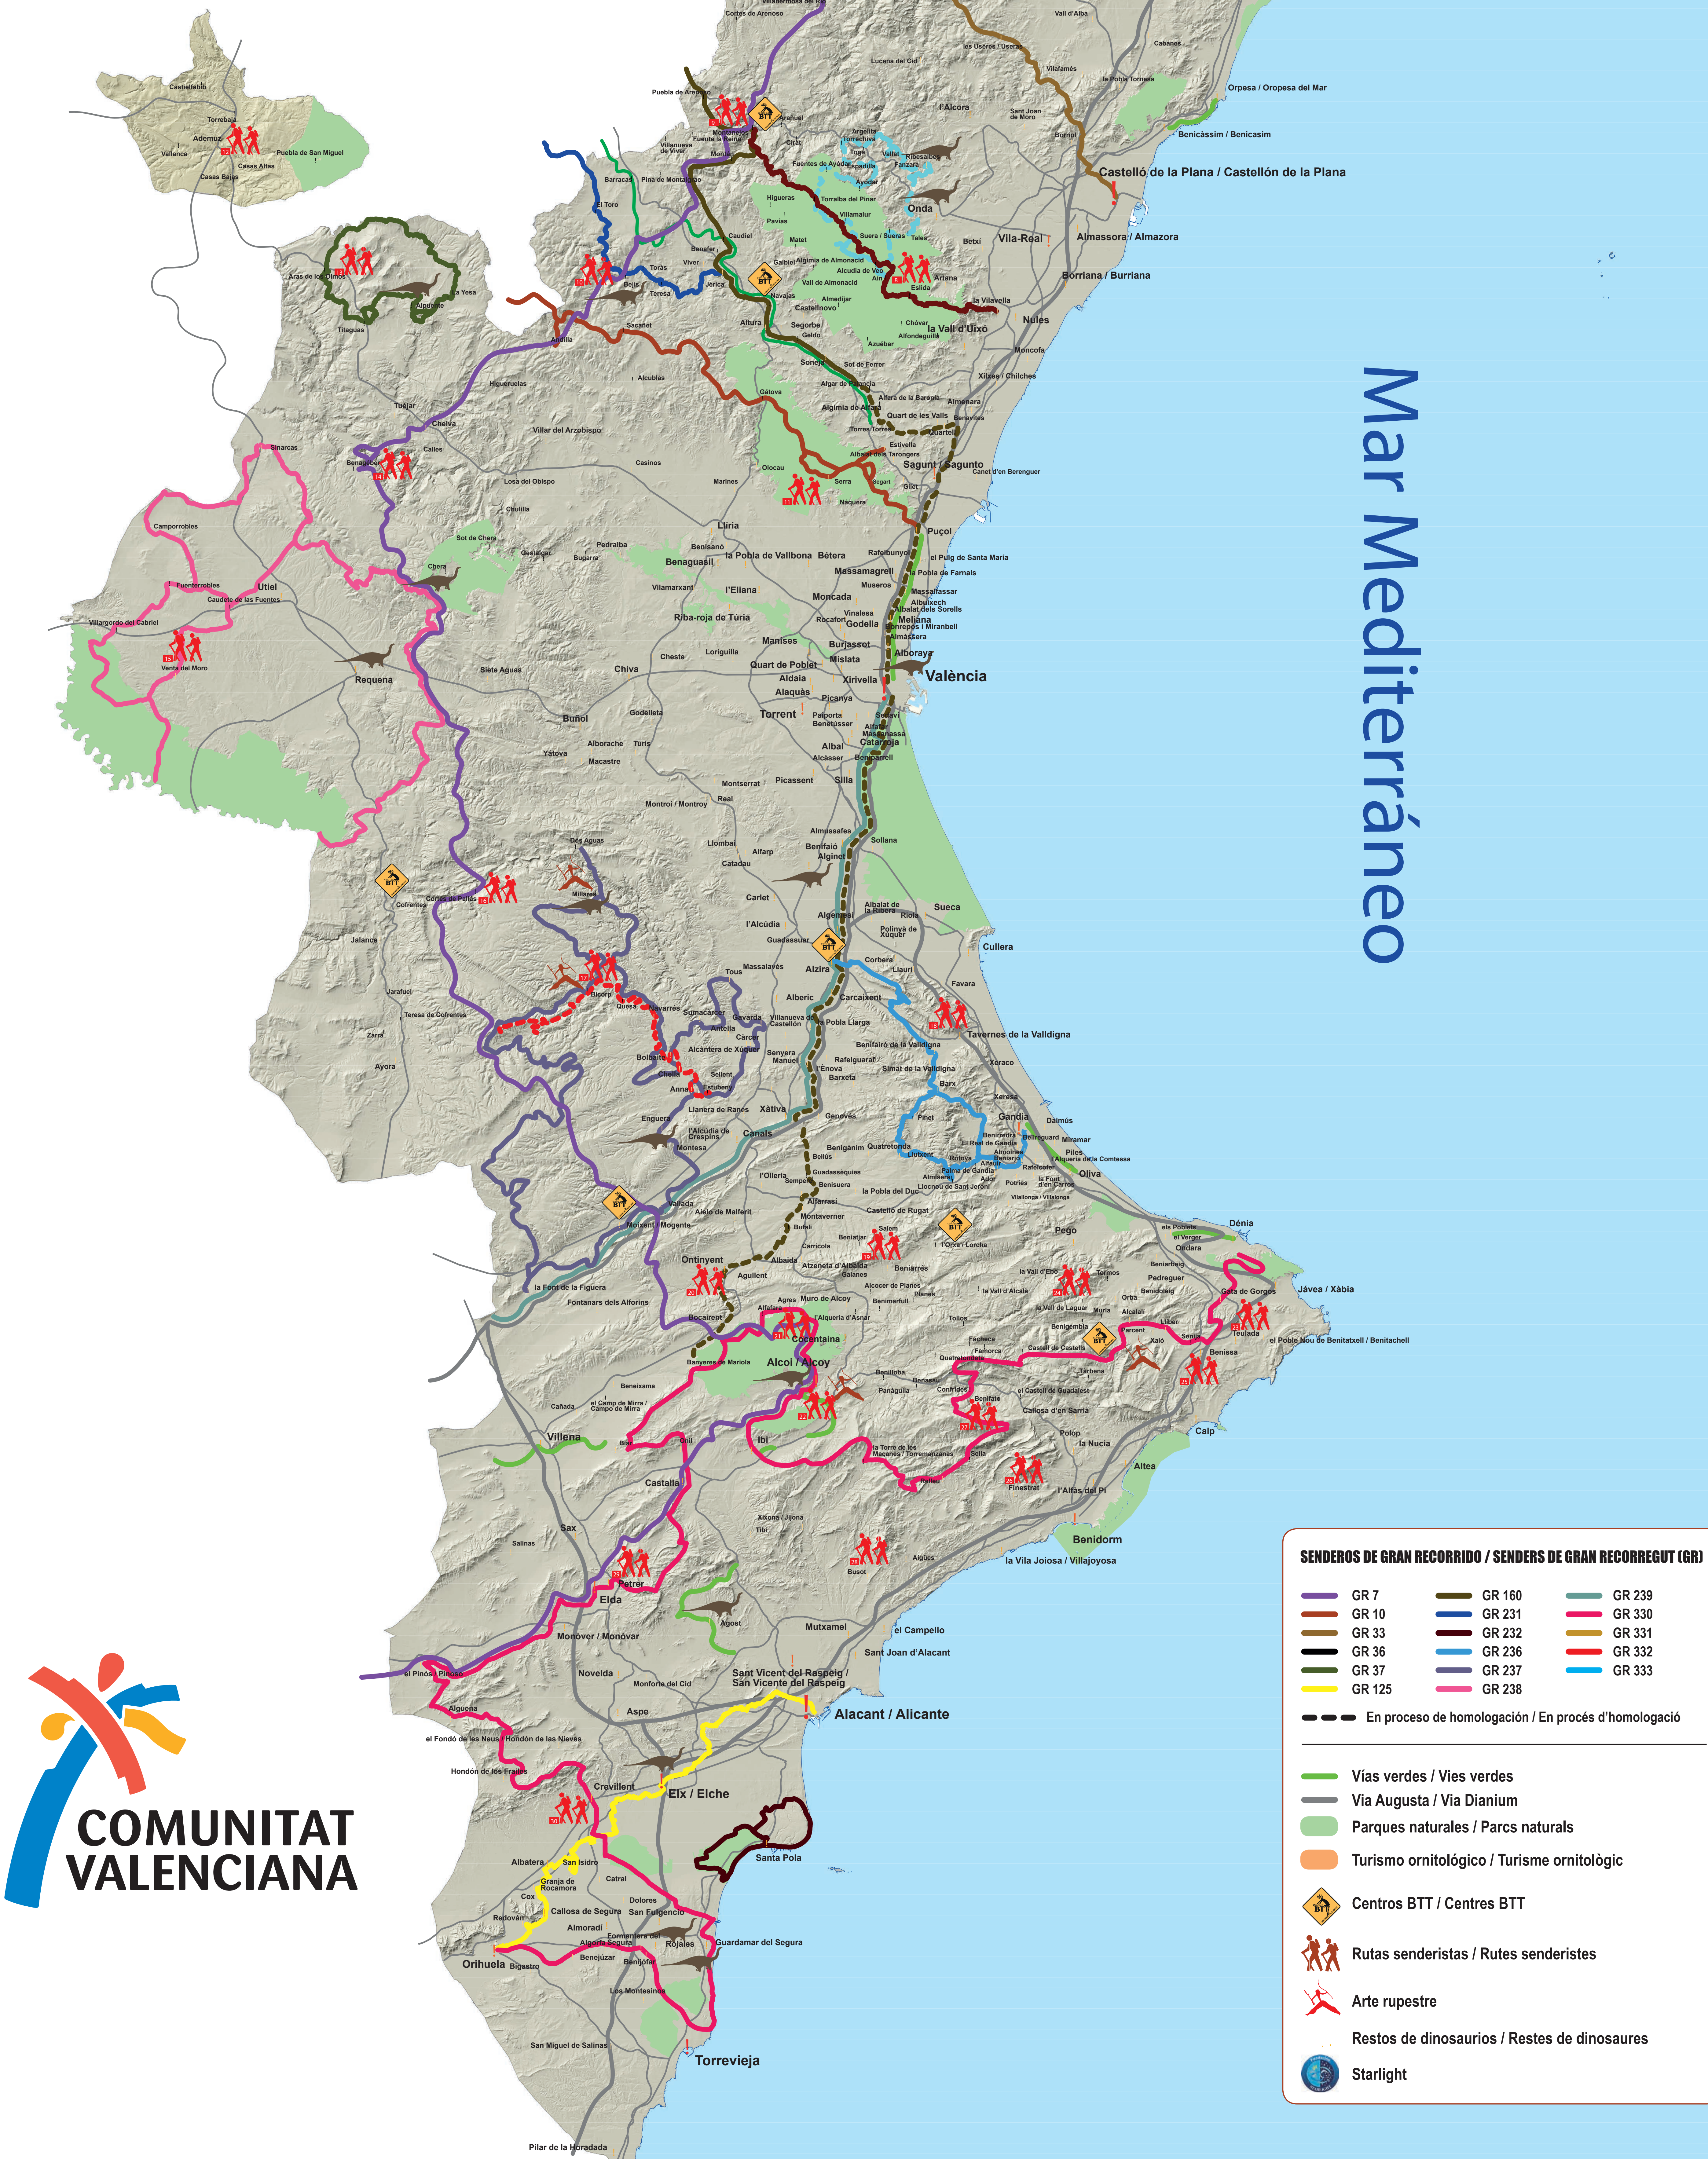

Mediterráneo EN VIVO

Mar Mediterráneo

SENDEROS DE GRAN RECORRIDO / SENDERS DE GRAN RECORREGUT (GR)

GR 7	GR 160	GR 239
GR 10	GR 231	GR 330
GR 33	GR 232	GR 331
GR 36	GR 236	GR 332
GR 37	GR 237	GR 333
GR 125	GR 238	

--- En proceso de homologación / En procés d'homologació

- Vías verdes / Vies verdes
- Via Augusta / Via Dianium
- Parques naturales / Parcs naturals
- Turismo ornitológico / Turisme ornitològic
- Centros BTT / Centres BTT
- Rutas senderistas / Rutes senderistes
- Arte rupestre
- Restos de dinosaurios / Restes de dinosaures
- Starlight